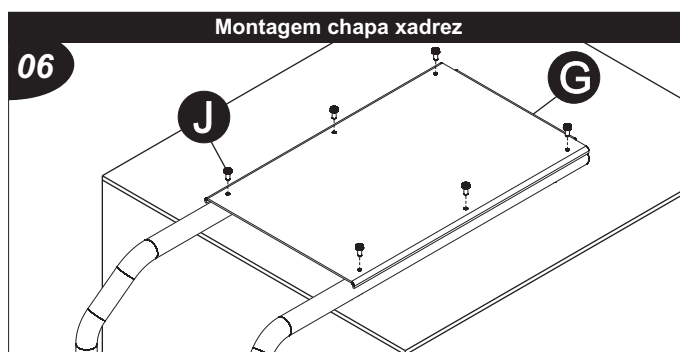

## INSTRUÇÕES DE MONTAGEM ACESSÓRIO COMPATÍVEL COM O VEÍCULO P/ VOLVO FH 2015... ESCADA LATERAL ARLA S/F (620MM) CÓD.: B0070/P

COMPONENTES			
Qtd.	Ref.	Código	Descrição
01	A	B007M.201	TUBO ESCADA LD
01	B	B007M.202	TUBO ESCADA LE
02	C	B008.208	DEGRAU ESCADA
02	D	B007P.2101	SUPORTE SUPERIOR
01	E	B007P.2102	SUPORTE INFERIOR LD
01	F	B007P.2103	SUPORTE INFERIOR LE
01	G	B007M.2106	CHAPA XADREZ
08	H	121991	ARRUELA LISA 1/4"
04	I	97886	PF. FRANCES 1/4" C/ PORCA
06	J	75590	PF. AA. CAB. PAN. PH 4,2
04	K	133507	PF. CAB. SEXT. M-6