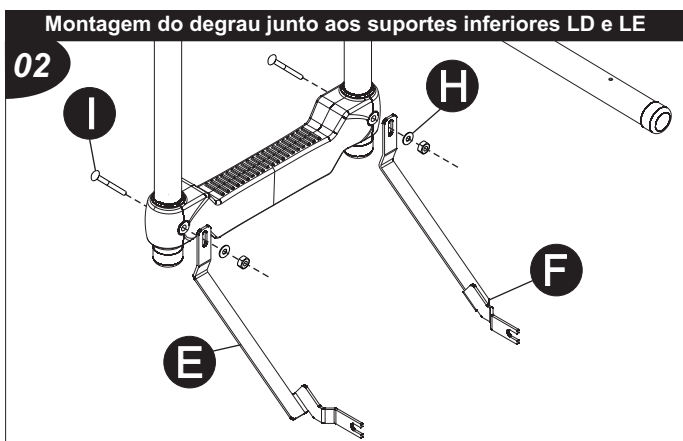

## INSTRUÇÕES DE MONTAGEM ACESSÓRIO COMPATÍVEL COM O VEÍCULO P/ VOLVO FH 2015... ESCADA LATERAL ARLA S/F (620MM) CÓD.: B0070/P

COMPONENTES			
Qtd.	Ref.	Código	Descrição
01	A	B007M.201	TUBO ESCADA LD
01	B	B007M.202	TUBO ESCADA LE
02	C	B008.208	DEGRAU ESCADA
02	D	B007P.2101	SUPORTE SUPERIOR
01	E	B007P.2102	SUPORTE INFERIOR LD
01	F	B007P.2103	SUPORTE INFERIOR LE
01	G	B007M.2106	CHAPA XADREZ
08	H	121991	ARRUELA LISA 1/4"
04	I	97886	PF. FRANCES 1/4" C/ PORCA
06	J	75590	PF. AA. CAB. PAN. PH 4,2
04	K	133507	PF. CAB. SEXT. M-6