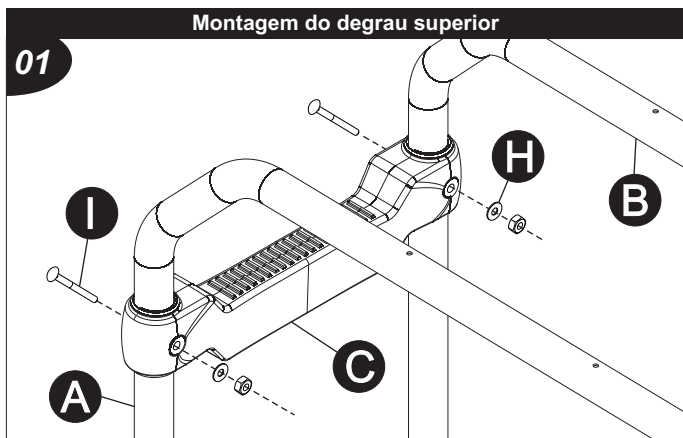

## INSTRUÇÕES DE MONTAGEM ACESSÓRIO COMPATÍVEL COM O VEÍCULO P/ VOLVO FH 2015... ESCADA LATERAL ARLA S/F (620MM) CÓD.: B0070/P

COMPONENTES			
Qtd.	Ref.	Código	Descrição
01	A	B007M.201	TUBO ESCADA LD
01	B	B007M.202	TUBO ESCADA LE
02	C	B008.208	DEGRAU ESCADA
02	D	B007P.2101	SUPORTE SUPERIOR
01	E	B007P.2102	SUPORTE INFERIOR LD
01	F	B007P.2103	SUPORTE INFERIOR LE
01	G	B007M.2106	CHAPA XADREZ
08	H	121991	ARRUELA LISA 1/4"
04	I	97886	PF. FRANCES 1/4" C/ PORCA
06	J	75590	PF. AA. CAB. PAN. PH 4,2
04	K	133507	PF. CAB. SEXT. M-6