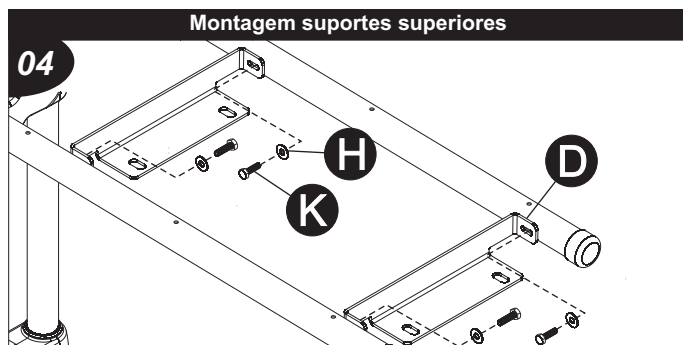

## INSTRUÇÕES DE MONTAGEM ACESSÓRIO COMPATÍVEL COM O VEÍCULO P/ VOLVO FH 2015... ESCADA LATERAL ARLA S/F (620MM) CÓD.: B0070/P

COMPONENTES			
Qtd.	Ref.	Código	Descrição
01	A	B007M.201	TUBO ESCADA LD
01	B	B007M.202	TUBO ESCADA LE
02	C	B008.208	DEGRAU ESCADA
02	D	B007P.2101	SUPORTE SUPERIOR
01	E	B007P.2102	SUPORTE INFERIOR LD
01	F	B007P.2103	SUPORTE INFERIOR LE
01	G	B007M.2106	CHAPA XADREZ
08	H	121991	ARRUELA LISA 1/4"
04	I	97886	PF. FRANCES 1/4" C/ PORCA
06	J	75590	PF. AA. CAB. PAN. PH 4,2
04	K	133507	PF. CAB. SEXT. M-6