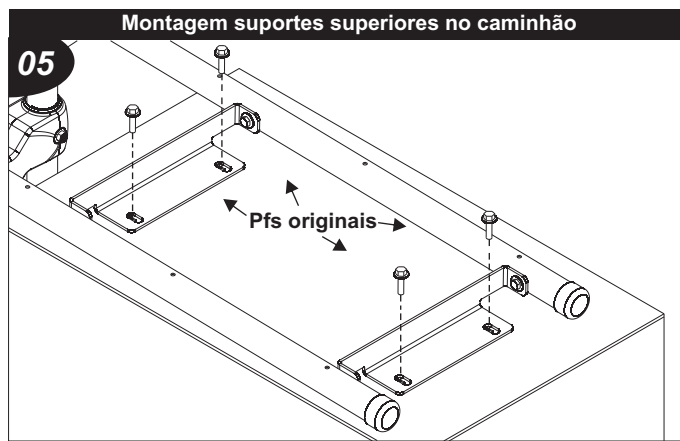

## INSTRUÇÕES DE MONTAGEM ACESSÓRIO COMPATÍVEL COM O VEÍCULO P/ VOLVO FH 2015... ESCADA LATERAL ARLA S/F (620MM) CÓD.: B0070/P

COMPONENTES			
Qtd.	Ref.	Código	Descrição
01	A	B007M.201	TUBO ESCADA LD
01	B	B007M.202	TUBO ESCADA LE
02	C	B008.208	DEGRAU ESCADA
02	D	B007P.2101	SUPORTE SUPERIOR
01	E	B007P.2102	SUPORTE INFERIOR LD
01	F	B007P.2103	SUPORTE INFERIOR LE
01	G	B007M.2106	CHAPA XADREZ
08	H	121991	ARRUELA LISA 1/4"
04	I	97886	PF. FRANCES 1/4" C/ PORCA
06	J	75590	PF. AA. CAB. PAN. PH 4,2
04	K	133507	PF. CAB. SEXT. M-6