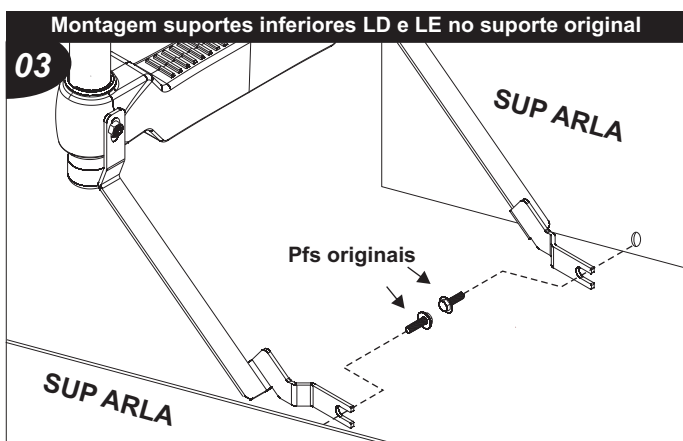

## INSTRUÇÕES DE MONTAGEM ACESSÓRIO COMPATÍVEL COM O VEÍCULO P/ VOLVO FH 2015... ESCADA LATERAL ARLA S/F (620MM) CÓD.: B0070/P

COMPONENTES			
Qtd.	Ref.	Código	Descrição
01	A	B007M.201	TUBO ESCADA LD
01	B	B007M.202	TUBO ESCADA LE
02	C	B008.208	DEGRAU ESCADA
02	D	B007P.2101	SUPORTE SUPERIOR
01	E	B007P.2102	SUPORTE INFERIOR LD
01	F	B007P.2103	SUPORTE INFERIOR LE
01	G	B007M.2106	CHAPA XADREZ
08	H	121991	ARRUELA LISA 1/4"
04	I	97886	PF. FRANCES 1/4" C/ PORCA
06	J	75590	PF. AA. CAB. PAN. PH 4,2
04	K	133507	PF. CAB. SEXT. M-6